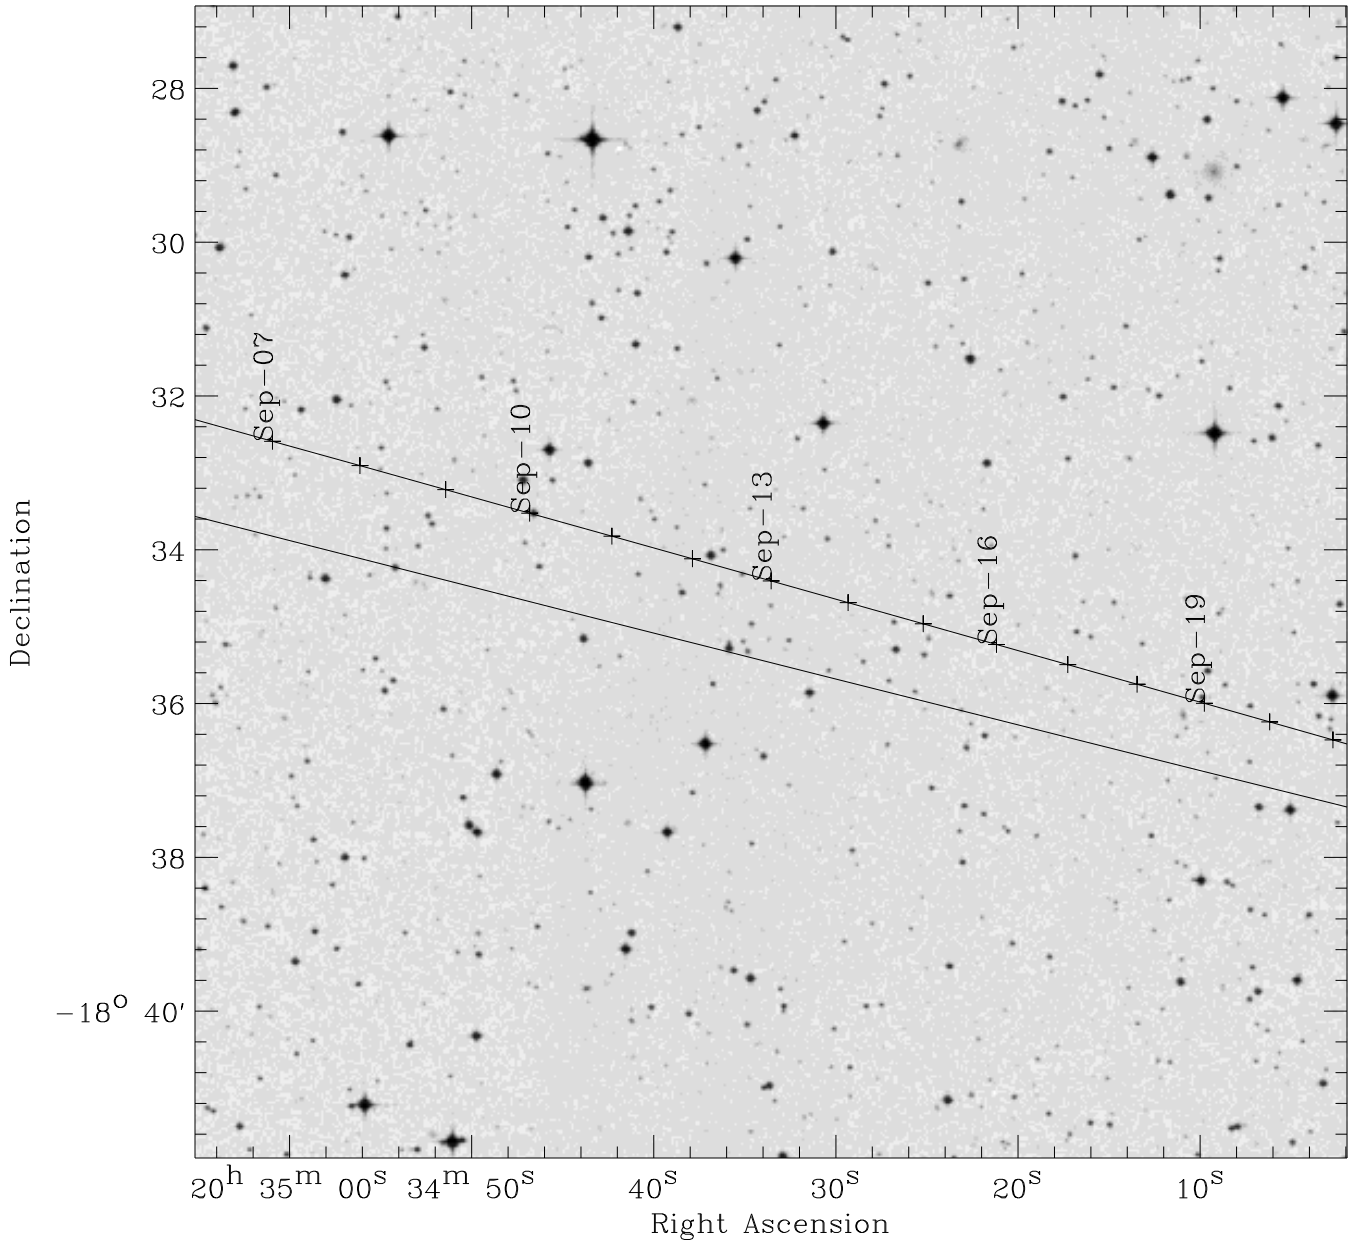

Neptune/Triton 2001 Sep 13

Center: R.A. 20 34 33.86 Dec -18 34 21.1